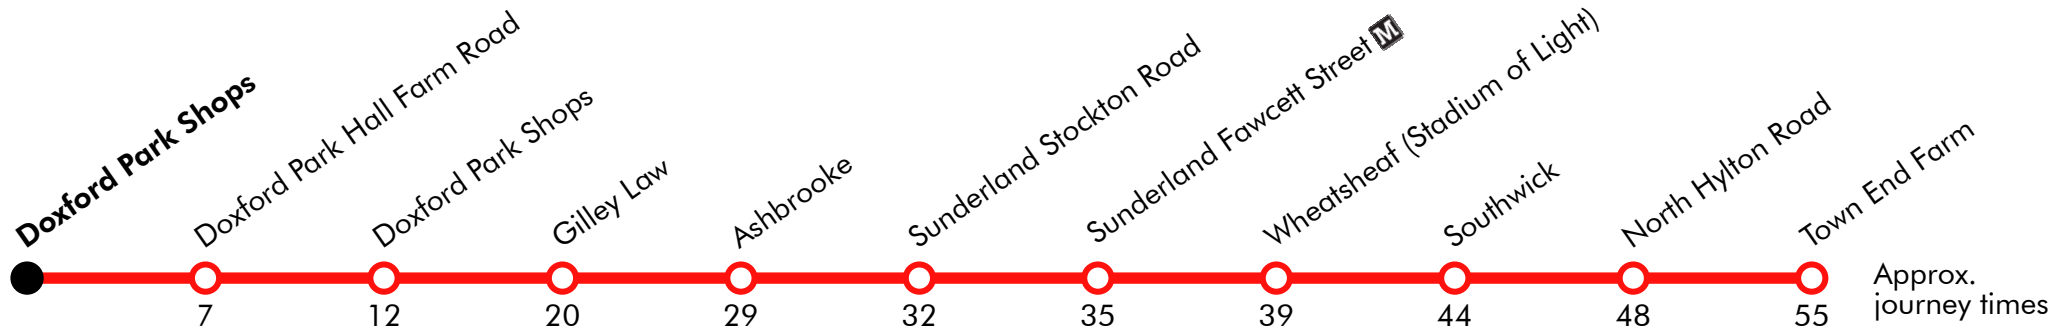

13

Doxford Park - Gilley Law - Sunderland - Southwick - Town End Farm

Stagecoach

Effective from: 05/11/2023

Monday to Friday

Doxford Park Shops	....	....	....	0636	0701	0716	0730	0738	0756	0811	0826	0841	0856	0911	0926	0941
Doxford Park Hall Farm Road	arr	....	....	0638	0703	0718	0733	0741	0759	0814	0829	0844	0859	0914	0929	0944
Doxford Park Hall Farm Road	dep	....	....	0640	0703	0718	0733	0748	0803	0818	0833	0848	0903	0918	0933	0948
Doxford Park Shops	....	....	....	0645	0708	0723	0738	0753	0808	0823	0838	0853	0908	0923	0938	0953
Doxford International Admiral Way	....	....	....	|	|	|	|	|	|	|	|	|	|	|	|	|
Gilley Law	....	....	....	0652	0717	0732	0747	0802	0817	0832	0847	0902	0917	0932	0947	1002
Ashbrooke	....	....	....	0701	0727	0742	0757	0812	0827	0842	0857	0912	0927	0942	0957	1012
Sunderland Stockton Road	....	....	....	0703	0730	0745	0800	0815	0830	0845	0900	0915	0930	0945	1000	1015
Sunderland Fawcett Street	0613	0633	0653	0705	0733	0748	0803	0818	0833	0848	0903	0918	0933	0948	1003	1018
Wheatshaeaf (Stadium of Light)	0616	0636	0656	0709	0737	0752	0807	0822	0837	0852	0907	0922	0937	0952	1007	1022
Southwick	0621	0641	0701	0714	0742	0757	0812	0827	0842	0857	0912	0927	0942	0957	1012	1027
North Hylton Road	0625	0645	0705	0718	0746	0801	0816	0831	0846	0901	0916	0931	0946	1001	1016	1031
Town End Farm	0631	0651	0711	0727	0755	0810	0825	0840	0855	0910	0925	0940	0955	1010	1025	1040