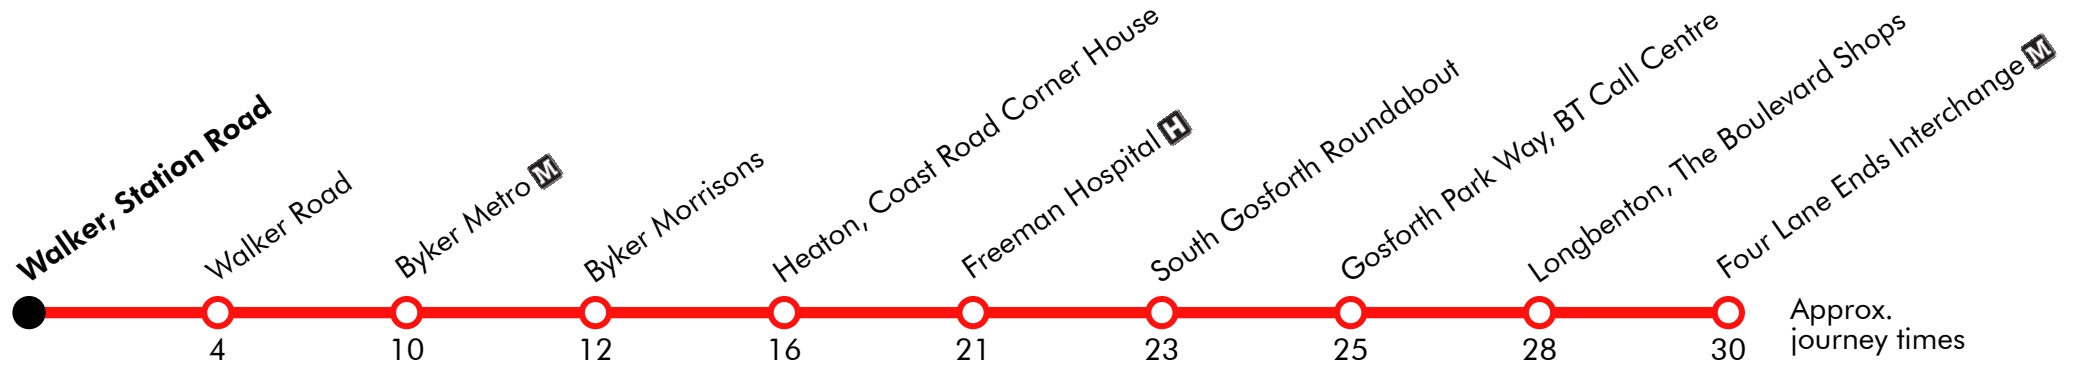

18

Walker - Byker - Freeman Hospital - Four Lane Ends

Gateshead Central Taxis

Effective from: 01/09/2019

Sunday

Walker, Station Road	1328	1358	1428	1458
Walker Road	1332	1402	1432	1502
Byker Metro	1338	1408	1438	1508
Byker Morrisons	1340	1410	1440	1510
Heaton, Coast Road Corner House	1344	1414	1444	1514
Freeman Hospital	1349	1419	1449	1519
South Gosforth Roundabout	1351	1421	1451	1521
Gosforth Park Way, BT Call Centre	1353	1423	1453	1523
Longbenton, The Boulevard Shops	1356	1426	1456	1526
Four Lane Ends Interchange	1358	1428	1458	1528

18A**Walker - Byker - Freeman Hospital - Four Lane Ends****Gateshead Central Taxis**

Effective from: 01/09/2019

Sunday

Walker, Station Road	0958	1028	1058	1128	1158	1228	1258	1528	1558	1628	1658	1728	1758	1833	1903	1933
Walker Road	1002	1032	1102	1132	1202	1232	1302	1532	1602	1632	1702	1732	1802	1837	1907	1937
Byker Metro	1008	1038	1108	1138	1208	1238	1308	1538	1608	1638	1708	1738	1808	1843	1913	1943
Byker Morrisons	1010	1040	1110	1140	1210	1240	1310	1540	1610	1640	1710	1740	1810	1845	1915	1945
Heaton, Coast Road Corner House	1014	1044	1114	1144	1214	1244	1314	1544	1614	1644	1714	1744	1814	1849	1919	1949
Freeman Hospital	1019	1049	1119	1149	1219	1249	1319	1549	1619	1649	1719	1749	1819	1854	1924	1954
South Gosforth Roundabout	1021	1051	1121	1151	1221	1251	1321	1551	1621	1651	1721	1751	1821	1856	1926	1956
Longbenton, The Boulevard Shops	1024	1054	1124	1154	1224	1254	1324	1554	1624	1654	1724	1754	1824	1859	1929	1959
Four Lane Ends Interchange	1026	1056	1126	1156	1226	1256	1326	1556	1626	1656	1726	1756	1826	1901	1931	2001