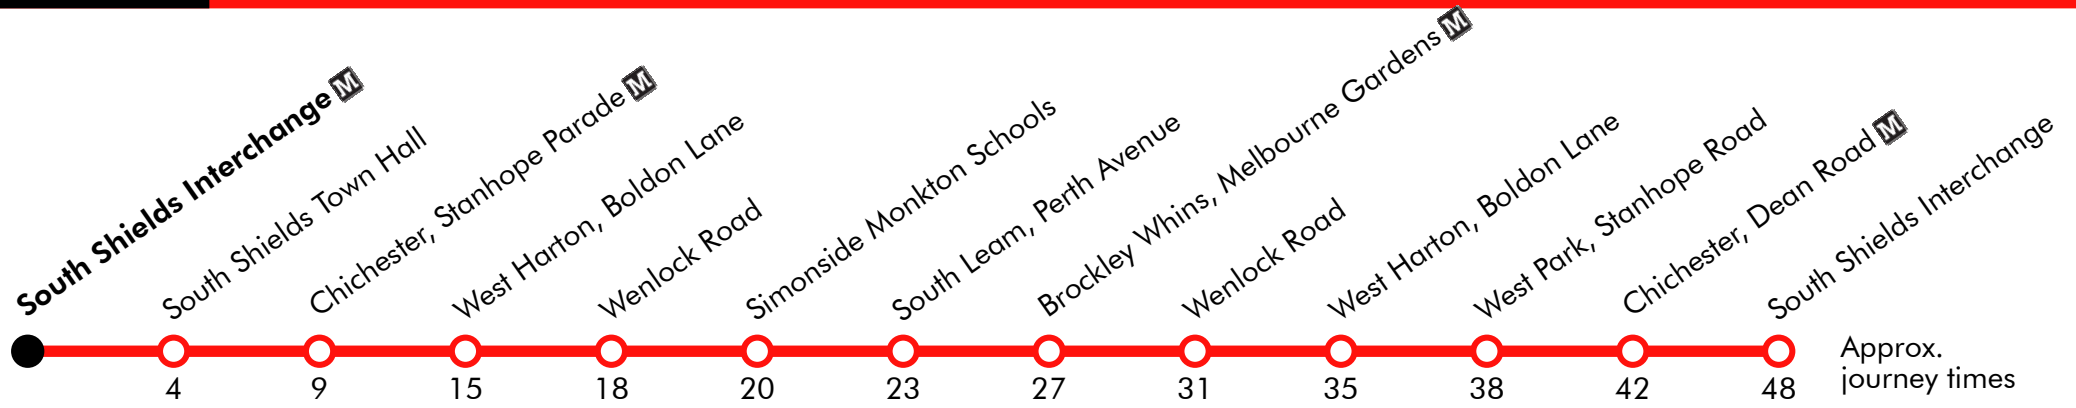

18

South Shields - Chichester - Brockley Whins - South Shields Stagecoach

Effective from: 07/03/2021

Monday to Friday

South Shields Interchange	0603	0649	0659	0724	0739	0754	0809	0824	0839	0854	0909	0921	0933	0945
Chichester	0610	0638	0657	0707	0722	0734	0749	0804	0819	0834	0849	0904	0919	0931	0943	0955
Wenlock Road	0618	0646	0705	0715	0730	0743	0758	0813	0828	0843	0858	0913	0928	0940	0952	1004
Brockley Whins	0538	0625	0653	0712	0722	0737	0751	0806	0821	0836	0851	0906	0921	0936	0948	1000	1012
Wenlock Road	0543	0630	0658	0717	0727	0742	0757	0812	0827	0842	0857	0912	0927	0942	0954	1006	1018
Chichester	0552	0639	0707	0728	0738	0753	0808	0823	0838	0853	0908	0923	0938	0953	1005	1017	1029
South Shields Interchange	0558	0645	0713	0734	0744	0759	0814	0829	0844	0859	0914	0929	0944	0959	1011	1023	1035

18

South Shields - Chichester - Brockley Whins - South Shields Stagecoach

Effective from: 07/03/2021

Monday to Friday (continued)

South Shields Interchange	1700	1712	1729	1758	1828	1858	1928	1958	2028	2058	2128	2158	2228	2306
Chichester	1710	1722	1739	1806	1836	1906	1936	2006	2036	2106	2136	2206	2236	2314
Wenlock Road	1719	1731	1748	1816	1846	1916	1946	2016	2046	2116	2146	2216	2246	2323
Brockley Whins	1727	1739	1756	1823	1853	1923	1953	2023	2053	2123	2153	2223	2253	2330
Wenlock Road	1733	1745	1802	1828	1858	1928	1958	2028	2058	2128	2158	2228	2258
Chichester	1744	1756	1813	1838	1908	1938	2008	2038	2108	2138	2208	2238	2308
South Shields Interchange	1750	1802	1819	1843	1913	1943	2013	2043	2113	2143	2213	2243	2313