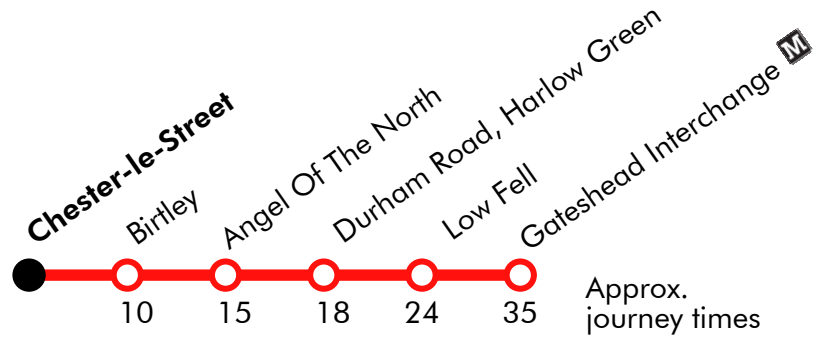

21

Gateshead - Low Fell - Chester le Street

Effective from: 14/11/2023

Go North East

Monday to Friday

Gateshead Interchange	0916	0936	0956	1016	1036	1056	1116	1136	1156	1216	1236	1256	1316	1336	1356	1416
Low Fell	0924	0944	1004	1024	1044	1104	1124	1144	1204	1224	1244	1304	1324	1344	1404	1424
Durham Road Harlow Green	0929	0949	1009	1029	1049	1109	1129	1149	1209	1229	1249	1309	1329	1349	1409	1429
Angel of the North	0932	0952	1012	1032	1052	1112	1132	1152	1212	1232	1252	1312	1332	1352	1412	1432
Birtley Durham Road	0939	0959	1019	1039	1059	1119	1139	1159	1219	1239	1259	1319	1339	1359	1419	1439
Chester le Street Front Street	0948	1008	1028	1048	1108	1128	1148	1208	1228	1248	1308	1328	1348	1408	1428	1448

21

Chester le Street - Low Fell - Gateshead

Effective from: 14/11/2023

Go North East

Monday to Friday

Chester Le Street Front Street	0933	0953	1013	1033	1053	1113	1133	1153	1213	1233	1253	1313	1333	1353	1413
Birtley	0943	1003	1023	1043	1103	1123	1143	1203	1223	1243	1303	1323	1343	1403	1423
Angel Of The North	0948	1008	1028	1048	1108	1128	1148	1208	1228	1248	1308	1328	1348	1408	1428
Durham Road Harlow Green	0951	1011	1031	1051	1111	1131	1151	1211	1231	1251	1311	1331	1351	1411	1431
Low Fell	0957	1017	1037	1057	1117	1137	1157	1217	1237	1257	1317	1337	1357	1417	1437
Gateshead Interchange	1008	1028	1048	1108	1128	1148	1208	1228	1248	1308	1328	1348	1408	1428	1448