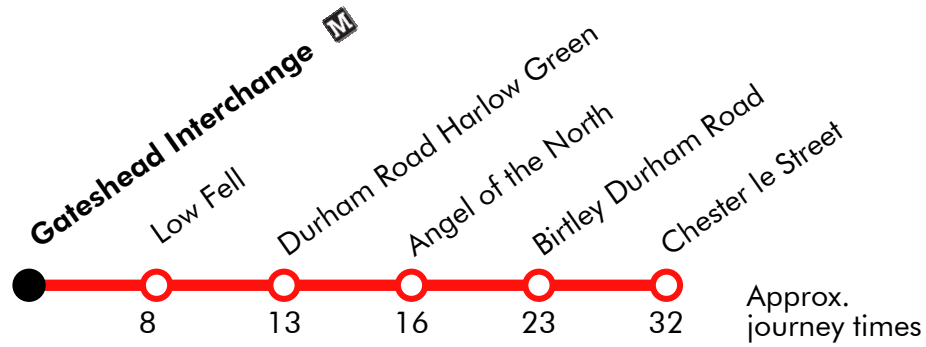

21

Gateshead - Low Fell - Chester le Street

Effective from: 14/11/2023

Go North East

Monday to Friday

Gateshead Interchange	0916	0936	0956	1016	1036	1056	1116	1136	1156	1216	1236	1256	1316	1336	1356	1416
Low Fell	0924	0944	1004	1024	1044	1104	1124	1144	1204	1224	1244	1304	1324	1344	1404	1424
Durham Road Harlow Green	0929	0949	1009	1029	1049	1109	1129	1149	1209	1229	1249	1309	1329	1349	1409	1429
Angel of the North	0932	0952	1012	1032	1052	1112	1132	1152	1212	1232	1252	1312	1332	1352	1412	1432
Birtley Durham Road	0939	0959	1019	1039	1059	1119	1139	1159	1219	1239	1259	1319	1339	1359	1419	1439
Chester le Street Front Street	0948	1008	1028	1048	1108	1128	1148	1208	1228	1248	1308	1328	1348	1408	1428	1448

21

Chester le Street - Low Fell - Gateshead

Effective from: 14/11/2023

Go North East

Monday to Friday

Chester Le Street Front Street	0933	0953	1013	1033	1053	1113	1133	1153	1213	1233	1253	1313	1333	1353	1413
Birtley	0943	1003	1023	1043	1103	1123	1143	1203	1223	1243	1303	1323	1343	1403	1423
Angel Of The North	0948	1008	1028	1048	1108	1128	1148	1208	1228	1248	1308	1328	1348	1408	1428
Durham Road Harlow Green	0951	1011	1031	1051	1111	1131	1151	1211	1231	1251	1311	1331	1351	1411	1431
Low Fell	0957	1017	1037	1057	1117	1137	1157	1217	1237	1257	1317	1337	1357	1417	1437
Gateshead Interchange	1008	1028	1048	1108	1128	1148	1208	1228	1248	1308	1328	1348	1408	1428	1448