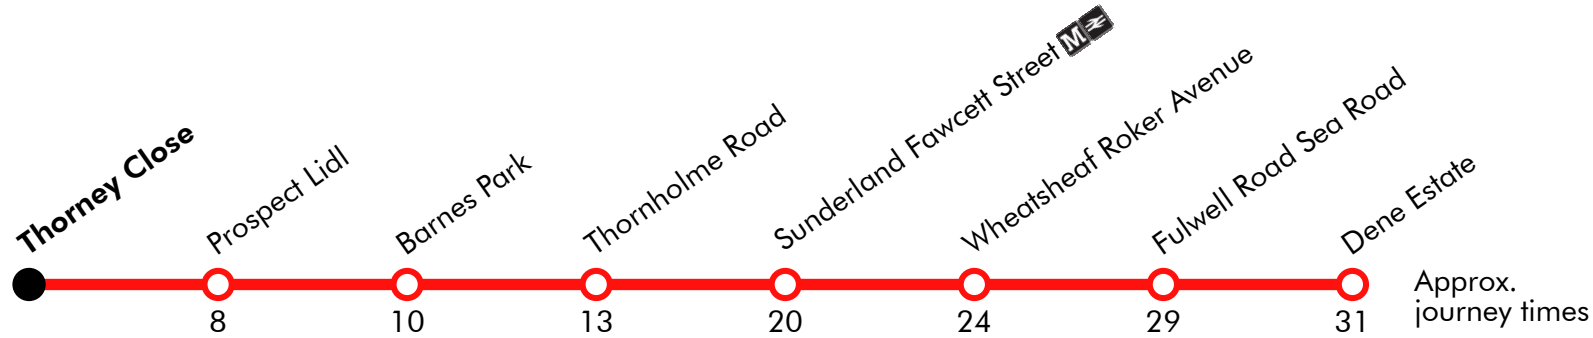

23

Thorney Close - Barnes Park - Sunderland - Dene Estate Stagecoach

Effective from: 03/09/2023

Monday to Friday

Thorney Close	....	0608	0638	0700	0718	0733	0748	0803	0820	0833	0848	Then at these mins. past the hour	03	18	33	48	until	1303	1318
Prospect Lidl	....	0616	0646	0708	0726	0741	0756	0811	0828	0841	0856		11	26	41	56		1311	1326
Barnes Park	....	0618	0648	0710	0728	0743	0758	0813	0830	0843	0858		13	28	43	58		1313	1328
Thornholme Road	....	0621	0651	0713	0731	0746	0801	0816	0833	0846	0901		16	31	46	01		1316	1331
Sunderland Fawcett Street	0550	0629	0659	0721	0739	0754	0810	0825	0842	0855	0910		25	40	55	10		1325	1340
Wheatsheaf Roker Avenue	0553	0633	0703	0725	0743	0758	0814	0829	0846	0859	0914		29	44	59	14		1329	1344
Fulwell Road Sea Road	0558	0638	0708	0730	0748	0803	0819	0834	0851	0904	0919		34	49	04	19		1334	1349
Seaburn Morrisons	0600	|	|	|	|	|	|	|	|	|	|	|	|	|	|	|	|		
Dene Estate	0603	0641	0711	0733	0751	0806	0822	0837	0854	0907	0922	37	52	07	22	1337	1352		
Seaburn Metro	....	....	....	....	....	....	....	....	....	....	....	....	....	....	....	....	....		

Monday to Friday (continued)

Thorney Close	1335	1353	1410	1428	1445	1503	1520	1538	1555	1613	1630	1648	1705	1723	1740	1801	1836	1908
Prospect Lidl	1343	1401	1418	1436	1453	1511	1528	1546	1603	1621	1638	1656	1713	1731	1748	1809	1844	1916
Barnes Park	1345	1403	1420	1438	1455	1513	1530	1548	1605	1623	1640	1658	1715	1733	1750	1811	1846	1918
Thornholme Road	1348	1406	1423	1441	1458	1516	1533	1551	1608	1626	1643	1701	1718	1736	1753	1814	1849	1921
Sunderland Fawcett Street	1357	1415	1432	1450	1507	1525	1542	1600	1617	1635	1652	1710	1727	1745	1802	1823	1857	1926
Wheatsheaf Roker Avenue	1401	1419	1436	1454	1511	1529	1546	1604	1621	1639	1656	1714	1731	1749	1805	1826	1900	1929
Fulwell Road Sea Road	1406	1424	1441	1459	1516	1534	1551	1609	1626	1644	1701	1719	1736	1754	1810	1831	1905	1934
Seaburn Morrisons	|	|	|	|	|	|	|	|	|	|	|	|	|	|	|	|	|	|
Dene Estate	1409	1427	1444	1502	1519	1537	1554	1612	1629	1647	1704	1722	1739	1757	1812	1833	1907	1936
Seaburn Metro	....	....	....	....	....	....	....	....	....	....	....	....	1742	....	1815	....	....	....