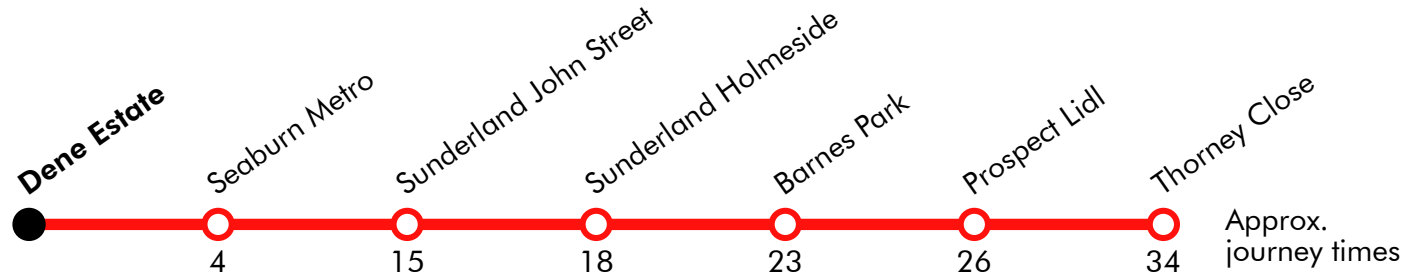

23

Dene Estate - Sunderland - Barnes Park - Thorney Close Stagecoach

Effective from: 03/09/2023

Monday to Friday

Seaburn Morrisons	0600
Dene Estate	0538	0603	0628	0658	0713	0728	0738	0753	0808	0823	0843	0858	0913	0928	0943	0958	1013	1028	
Seaburn Metro	0541	0606	0631	0701	0716	0731	0743	0758	0813	0828	0848	0903	0918	0933	0948	1003	1018	1033	
Sunderland John Street	0550	0615	0640	0710	0725	0740	0755	0810	0825	0840	0900	0915	0930	0945	1000	1015	1030	1045	
Sunderland Holmeside	0553	0618	0643	0713	0728	0743	0758	0813	0828	0843	0903	0918	0933	0948	1003	1018	1033	1048	
Barnes Park	0558	0623	0648	0718	0733	0748	0804	0819	0834	0849	0909	0924	0939	0954	1009	1024	1039	1054	
Prospect Lidl	0601	0626	0651	0721	0736	0751	0807	0822	0837	0852	0912	0927	0942	0957	1012	1027	1042	1057	
Thorney Close	0608	0633	0658	0728	0743	0758	0815	0830	0845	0900	0920	0935	0950	1005	1020	1035	1050	1105	

Saturday (continued)

Thorney Close	1203	1218	1233	1248	Then at these mins. past the hour	03	18	33	48	until	1548	1603	1618	1633	1648	1703	1718	1733	1801
Prospect Lidl	1211	1226	1241	1256		11	26	41	56		1556	1611	1626	1641	1656	1711	1726	1741	1809
Barnes Park	1213	1228	1243	1258		13	28	43	58		1558	1613	1628	1643	1658	1713	1728	1743	1811
Thornholme Road	1216	1231	1246	1301		16	31	46	01		1601	1616	1631	1646	1701	1716	1731	1746	1814
Sunderland Fawcett Street	1225	1240	1255	1310	25	40	55	10	1610	1625	1640	1655	1710	1725	1740	1755	1823		
Wheatsheaf Roker Avenue	1229	1244	1259	1314	29	44	59	14	1614	1629	1644	1659	1714	1729	1744	1758	1826		
Fulwell Road Sea Road	1234	1249	1304	1319	34	49	04	19	1619	1634	1649	1704	1719	1734	1749	1803	1831		
Dene Estate	1237	1252	1307	1322	37	52	07	22	1622	1637	1652	1707	1722	1737	1752	1805	1833		
Seaburn Metro	1740	1808		

Via: Theme Road, Tadcaster Road, Thorne Road, Tilbury Road, Thorndale Road, Telford Road, Sunningdale Road, Durham Road, Thornholme Road, Tunstall Road, Stockton Road, Fawcett Street, Wheatsheaf Roker Avenue, Fulwell Road, Dene Lane, Dovedale Road