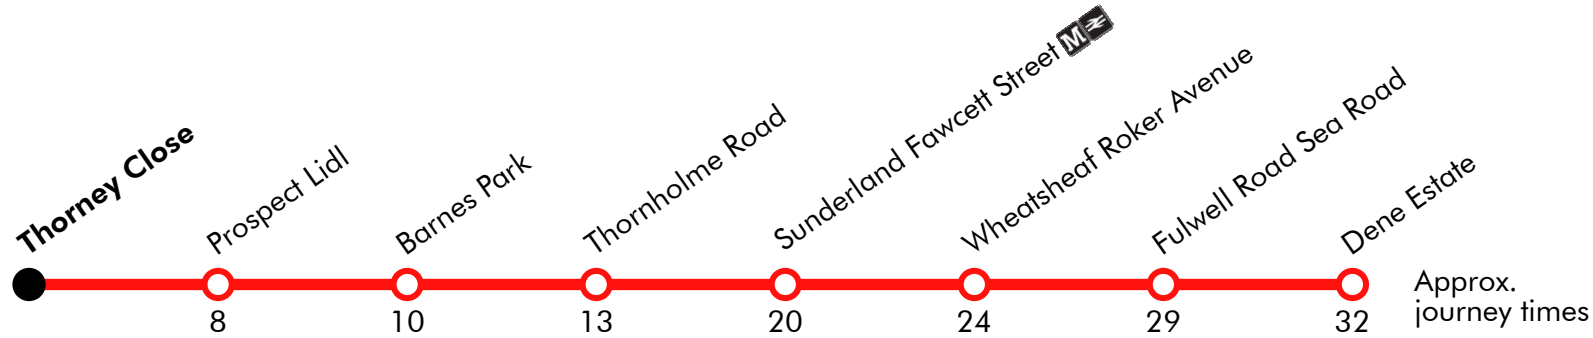

23

Thorney Close - Barnes Park - Sunderland - Dene Estate Stagecoach

Effective from: 18/07/2021

Monday to Friday

Thorney Close	....	0608	0638	0700	....	0728	....	0755	0810	0822	0834	0846	0858	0910	0922	0934	0946
Prospect Lidl	....	0616	0646	0708	....	0736	....	0803	0818	0830	0842	0854	0906	0918	0930	0942	0954
Barnes Park	....	0618	0648	0710	....	0738	....	0805	0820	0832	0844	0856	0908	0920	0932	0944	0956
Thornholme Road	....	0621	0651	0713	....	0741	....	0808	0823	0835	0847	0859	0911	0923	0935	0947	0959
Sunderland Fawcett Street	0550	0629	0659	0721	0748	0750	0805	0817	0832	0844	0856	0908	0920	0932	0944	0956	1008
Wheatsheaf Roker Avenue	0553	0633	0703	0725	0752	0754	0809	0821	0836	0848	0900	0912	0924	0936	0948	1000	1012
Fulwell Road Sea Road	0558	0638	0708	0730	0757	0759	0814	0826	0841	0853	0905	0917	0929	0941	0953	1005	1017
Seaburn Morrisons	0600	|	|	|	|	|	|	|	|	|	|	|	|	|	|	|	|
Dene Estate	0603	0641	0711	0733	0800	0802	0817	0829	0844	0856	0908	0920	0932	0944	0956	1008	1020
Seaburn Metro	....	....	....	....	....	....	....	....	....	....	....	....	....	....	....	....	....

Monday to Friday (continued)

Thorney Close	0958		10	22	34	46	58		1610	1622	1634	1646	1658	1710	1731	1801	1836	1908	1938	
Prospect Lidl	1006		18	30	42	54	06		1618	1630	1642	1654	1706	1718	1739	1809	1844	1916	1946	
Barnes Park	1008	Then at these mins. past the hour	20	32	44	56	08		1620	1632	1644	1656	1708	1720	1741	1811	1846	1918	1948	
Thornholme Road	1011		23	35	47	59	11		1623	1635	1647	1659	1711	1723	1744	1814	1849	1921	1951	
Sunderland Fawcett Street	1020		32	44	56	08	20	until	1632	1644	1656	1708	1720	1732	1753	1823	1854	1926	1956	
Wheatsheaf Roker Avenue	1024		36	48	00	12	24		1636	1648	1700	1712	1724	1736	1756	1826	1857	1929	1959	
Fulwell Road Sea Road	1029		41	53	05	17	29		1641	1653	1705	1717	1729	1741	1801	1831	1902	1934	2004	
Seaburn Morrisons	|		|	|	|	|	|		|	|	|	|	|	|	|	|	|	|	|	|
Dene Estate	1032	44	56	08	20	32		1644	1656	1708	1720	1732	1744	1803	1833	1904	1936	2006		
Seaburn Metro	....		....	....	....	....		....	....	....	....	....	1747	....	....	....	....	....	....