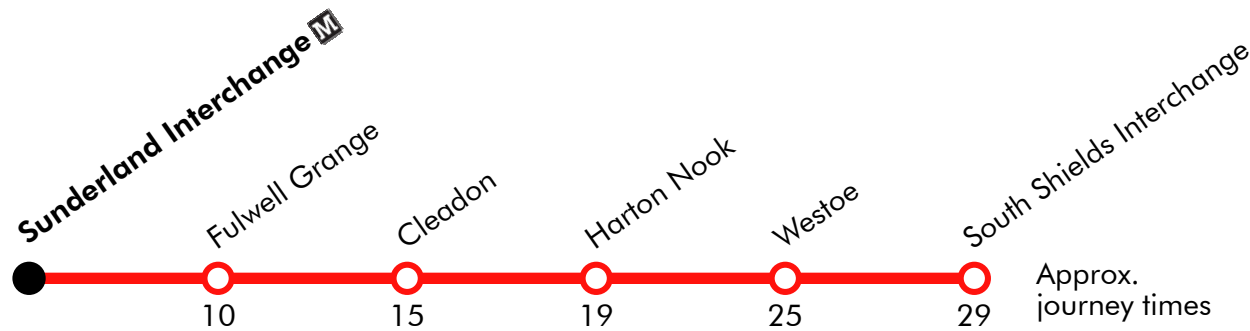

24

South Shields - Harton Nook - Sunderland

Go North East

Effective from: 03/11/2022

Saturday

South Shields Interchange	0602	0702	0802	0852	0917	0937	0952	1007	1022	1037	1052	Then at these mins. past the hour	07	22	37	52	until	1607	1622
Westoe	0608	0708	0808	0859	0924	0944	0959	1014	1029	1044	1059		14	29	44	59		1614	1629
Harton Nook	0613	0713	0813	0904	0929	0949	1004	1019	1034	1049	1104		19	34	49	04		1619	1634
Cleadon	0617	0717	0818	0909	0934	0954	1009	1024	1039	1054	1109		24	39	54	09		1624	1639
Fulwell Grange	0622	0722	0823	0914	0939	0959	1014	1029	1044	1059	1114		29	44	59	14		1629	1644
Sunderland Interchange	0632	0732	0833	0926	0951	1011	1026	1041	1056	1111	1126	41	56	11	26	1641	1656		

Saturday (continued)

South Shields Interchange	1637	1652	1712	1732	1752	1812	1845	1915	1941	2041	2141	2241	2341
Westoe	1644	1659	1719	1739	1759	1818	1851	1921	1947	2047	2147	2247	2347
Harton Nook	1649	1704	1725	1745	1805	1823	1856	1926	1952	2052	2152	2252	2352
Cleadon	1654	1709	1730	1750	1810	1827	1900	1930	1956	2056	2156	2256	2356
Fulwell Grange	1659	1714	1735	1755	1815	1832	1905	1935	2001	2101	2201	2301	0001
Sunderland Interchange	1711	1726	1747	1807	1827	1842	1915	1945	2011	2111	2211	2311	0011

Via: Interchange, Station Road, Crossgate, Westoe Road, Dean Road, Sunderland Road, Shields Road, Sunderland Road, Shields Road, Newcastle Road, Wheatshaf, John Street, Holmeside, Park Lane

Effective from: 03/11/2022