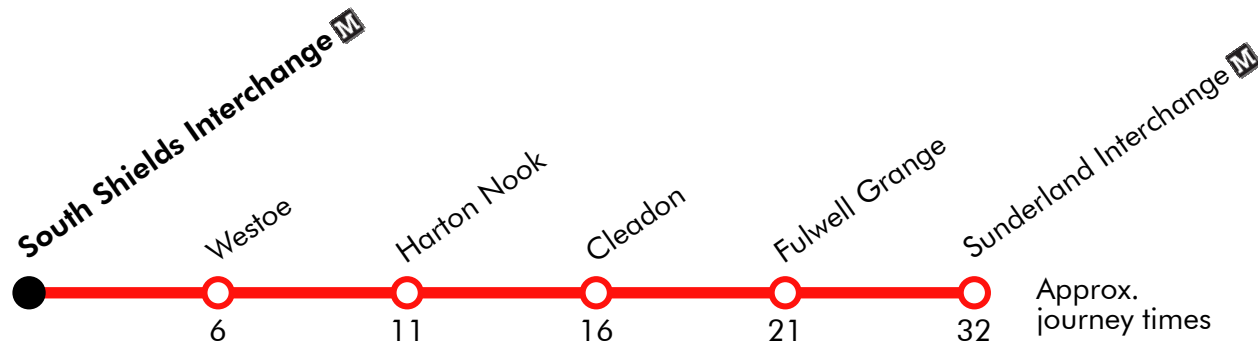

Effective from: 03/11/2022

Monday to Friday

South Shields Interchange	0606	0636	0702	0717	0732	0747	0802	0817	0837	0852	0907	0922	0937	0952	1007	1022	1037
Westoe	0612	0642	0708	0723	0738	0754	0809	0824	0844	0859	0914	0929	0944	0959	1014	1029	1044
Harton Nook	0617	0647	0714	0729	0744	0759	0814	0829	0849	0904	0919	0934	0949	1004	1019	1034	1049
Cleadon	0621	0652	0719	0734	0749	0804	0819	0834	0854	0909	0924	0939	0954	1009	1024	1039	1054
Fulwell Grange	0626	0657	0724	0739	0754	0809	0824	0839	0859	0914	0929	0944	0959	1014	1029	1044	1059
Sunderland Interchange	0636	0707	0734	0749	0804	0821	0836	0851	0911	0926	0941	0956	1011	1026	1041	1056	1111

Monday to Friday (continued)

South Shields Interchange	1052	Then at these mins. past the hour	07	22	37	52	until	1507	1522	1540	1557	1612	1627	1647	1707	1727	1746	1806	1826
Westoe	1059		14	29	44	59		1514	1529	1547	1604	1619	1634	1654	1714	1734	1753	1813	1833
Harton Nook	1104		19	34	49	04		1519	1534	1552	1609	1624	1639	1659	1719	1739	1758	1818	1838
Cleadon	1109		24	39	54	09		1524	1539	1557	1614	1629	1644	1704	1724	1744	1803	1823	1843
Fulwell Grange	1114		29	44	59	14		1529	1544	1602	1619	1634	1649	1709	1729	1749	1808	1828	1848
Sunderland Interchange	1126	41	56	11	26	1541	1556	1614	1631	1646	1701	1721	1741	1801	1818	1838	1858		

Monday to Friday (continued)

South Shields Interchange	1841	1911	1941	2041	2141	2241	2341
Westoe	1847	1917	1947	2047	2147	2247	2347
Harton Nook	1852	1922	1952	2052	2152	2252	2352
Cleadon	1856	1926	1956	2056	2156	2256	2356
Fulwell Grange	1901	1931	2001	2101	2201	2301	0001
Sunderland Interchange	1911	1941	2011	2111	2211	2311	0011