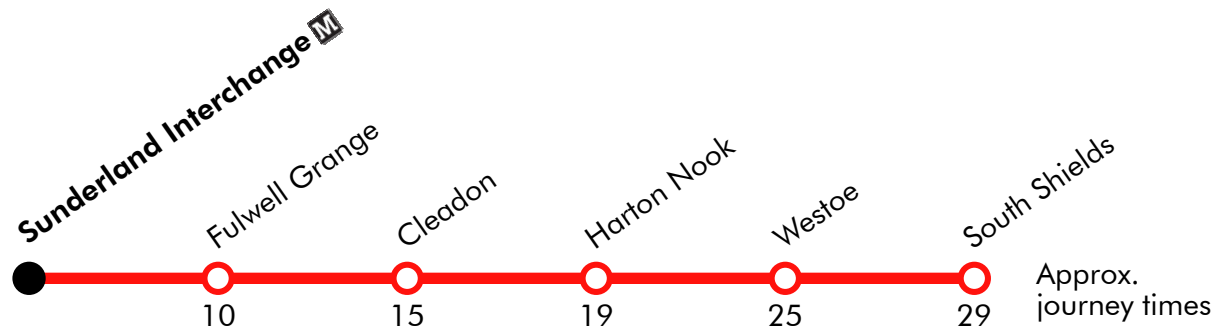

24**South Shields - Harton Nook - Sunderland****Go North East**

Effective from: 24/07/2022

Sunday

South Shields Interchange	0620	0650	0745	0845	0956	1026	1056	Then at these mins. past the hour	26	56		1626	1656	1726	1756	1851	1941	2041
Westoe	0626	0656	0751	0851	1002	1032	1102		32	02		1632	1702	1732	1802	1857	1947	2047
Harton Nook	0631	0701	0756	0856	1007	1037	1107	37	07	until	1637	1707	1737	1807	1902	1952	2052	
Cleadon	0635	0705	0800	0900	1012	1042	1112	42	12		1642	1712	1741	1811	1906	1956	2056	
Fulwell Grange	0640	0710	0805	0905	1017	1047	1117	47	17		1647	1717	1746	1816	1911	2001	2101	
Sunderland Interchange	0650	0720	0815	0915	1027	1057	1127	57	27		1657	1727	1756	1826	1921	2011	2111	

Sunday (continued)

South Shields Interchange	2141	2241	2341
Westoe	2147	2247	2347
Harton Nook	2152	2252	2352
Cleadon	2156	2256	2356
Fulwell Grange	2201	2301	0001
Sunderland Interchange	2211	2311	0011

Via: Interchange, Station Road, Crossgate, Westoe Road, Dean Road, Sunderland Road, Shields Road, Sunderland Road, Shields Road, Newcastle Road, Wheatsheaf, John Street, Holmeside, Park Lane

24

Sunderland - Harton Nook - South Shields

Go North East

Effective from: 24/07/2022

Monday to Friday

Sunderland Interchange	0530	0614	0634	0654	0713	0727	0742	0759	0814	0829	0844	0859	0918	0933	0948	1003	1018
Fulwell Grange	0540	0624	0644	0704	0723	0738	0753	0811	0826	0841	0856	0911	0930	0945	1000	1015	1030
Cleadon	0544	0628	0648	0708	0727	0742	0758	0816	0831	0846	0901	0916	0935	0950	1005	1020	1035
Harton Nook	0548	0632	0652	0712	0732	0747	0803	0821	0836	0851	0906	0921	0940	0955	1010	1025	1040
Westoe	0553	0637	0657	0717	0737	0752	0809	0827	0842	0857	0912	0927	0946	1001	1016	1031	1046
South Shields Interchange	0557	0641	0701	0721	0741	0756	0813	0831	0846	0901	0916	0931	0950	1005	1020	1035	1050