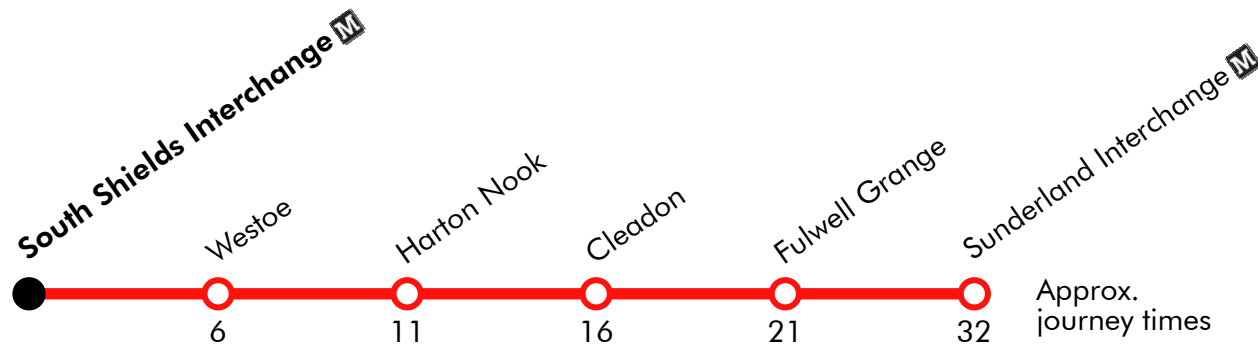

24

South Shields - Harton Nook - Sunderland

Go North East

Effective from: 24/07/2022

Monday to Friday

South Shields Interchange	0606	0636	0702	0717	0732	0747	0802	0817	0837	0852	0907	0922	0937	0952	1007	1022	1037
Westoe	0612	0642	0708	0723	0738	0754	0809	0824	0844	0859	0914	0929	0944	0959	1014	1029	1044
Harton Nook	0617	0647	0714	0729	0744	0759	0814	0829	0849	0904	0919	0934	0949	1004	1019	1034	1049
Cleadon	0621	0652	0719	0734	0749	0804	0819	0834	0854	0909	0924	0939	0954	1009	1024	1039	1054
Fulwell Grange	0626	0657	0724	0739	0754	0809	0824	0839	0859	0914	0929	0944	0959	1014	1029	1044	1059
Sunderland Interchange	0636	0707	0734	0749	0804	0821	0836	0851	0911	0926	0941	0956	1011	1026	1041	1056	1111

Monday to Friday (continued)

South Shields Interchange	1052	Then at these mins. past the hour	07	22	37	52	until	1507	1522	1540	1557	1612	1627	1647	1707	1727	1746	1806	1826
Westoe	1059		14	29	44	59		1514	1529	1547	1604	1619	1634	1654	1714	1734	1753	1813	1833
Harton Nook	1104		19	34	49	04		1519	1534	1552	1609	1624	1639	1659	1719	1739	1758	1818	1838
Cleadon	1109		24	39	54	09		1524	1539	1557	1614	1629	1644	1704	1724	1744	1803	1823	1843
Fulwell Grange	1114		29	44	59	14		1529	1544	1602	1619	1634	1649	1709	1729	1749	1808	1828	1848
Sunderland Interchange	1126		41	56	11	26		1541	1556	1614	1631	1646	1701	1721	1741	1801	1818	1838	1858

24**South Shields - Harton Nook - Sunderland**

Go North East

Effective from: 24/07/2022

Monday to Friday (continued)

South Shields Interchange	1841	1911	1941	2041	2141	2241	2341
Westoe	1847	1917	1947	2047	2147	2247	2347
Harton Nook	1852	1922	1952	2052	2152	2252	2352
Cleadon	1856	1926	1956	2056	2156	2256	2356
Fulwell Grange	1901	1931	2001	2101	2201	2301	0001
Sunderland Interchange	1911	1941	2011	2111	2211	2311	0011

Via: Park Lane, Stockton Road, Burdon Road, Durham Road, Fawcett Street, Newcastle Road, Shields Road, Sunderland Road, Shields Road, Sunderland Road, Imeary Street, Westoe Road, Fowler Street, Interchange