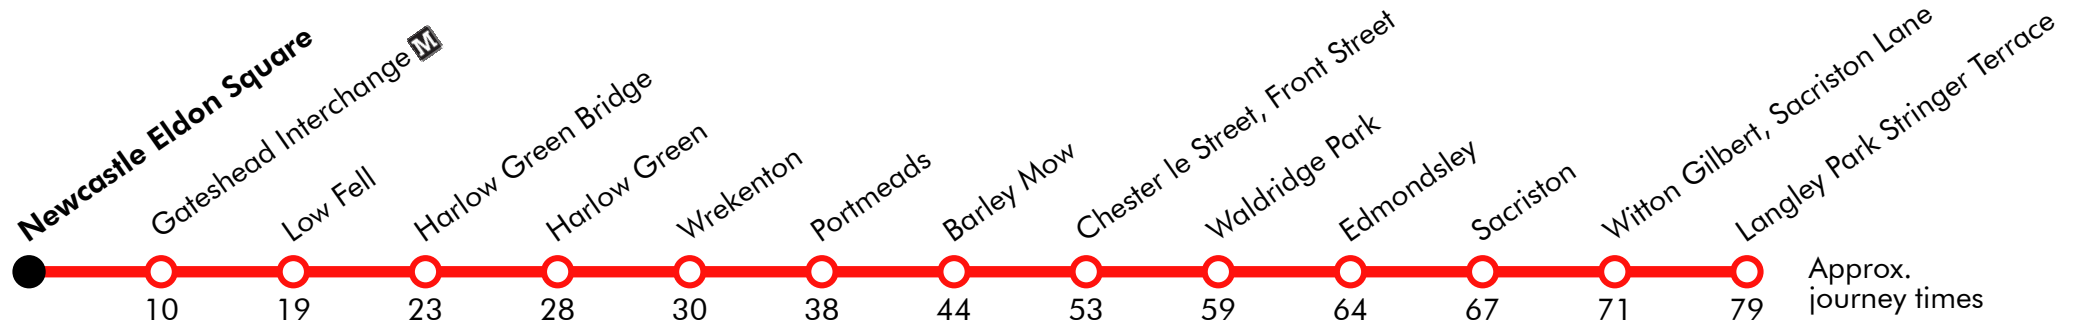

## Newcastle - Gateshead - Wrekenton - Chester-le-Street - Sacriston - Langley Park Go North East

Effective from: 05/09/2021

## Saturday

Newcastle Eldon Square	0725	....	0825	0855		25 55		1625	1655	1725	1825	1920	2020	2120	2220	2310
Gateshead Interchange	0735	....	0835	0905		35 05		1635	1705	1735	1835	1930	2030	2130	2230	2320
Low Fell	0743	....	0844	0914		44 14		1644	1714	1744	1844	1938	2038	2138	2238	2328
Harlow Green Bridge	0747	....	0849	0919		49 19		1649	1719	1749	1848	1942	2042	2142	2242	2332
Harlow Green	0751	....	0854	0924	Then at these mins. past the hour	54 24		1654	1724	1754	1852	1946	2046	2146	2246	2336
Wrekenton	0753	....	0856	0926		56 26		1656	1726	1756	1854	1948	2048	2148	2248	2338
Portmeads	0801	....	0904	0934		04 34		1704	1734	1804	1902	1956	2056	2156	2256	2346
Barley Mow	0807	....	0910	0940		10 40	until	1710	1740	1810	1908	2002	2102	2202	2302	2352
Chester le Street, Front Street <i>arr</i>	0812	....	0916	0946		16 46		1716	1746	1816	1913	2007	2107	2207	2307	2357
Chester le Street, Front Street <i>dep</i>	....	0848	0918	0948		18 48		1718	1748	1818	1915	2009	....	....	....	....
Waldrige Park	....	0854	0924	0954		24 54		1724	1754	1824	1921	2015	....	....	....	....
Edmondsley	....	0859	0929	0959		29 59		1729	1759	1829	1926	2020	....	....	....	....
Sacriston	....	0902	0932	1002		32 02		1732	1802	1832	1929	2023	....	....	....	....
Witton Gilbert	....	0906	0936	1006		36 06		1736	1806	1836	1933	2027	....	....	....	....
Langley Park Stringer Terrace	....	0914	0944	1014		44 14		1744	1814	1844	1940	2034	....	....	....	....