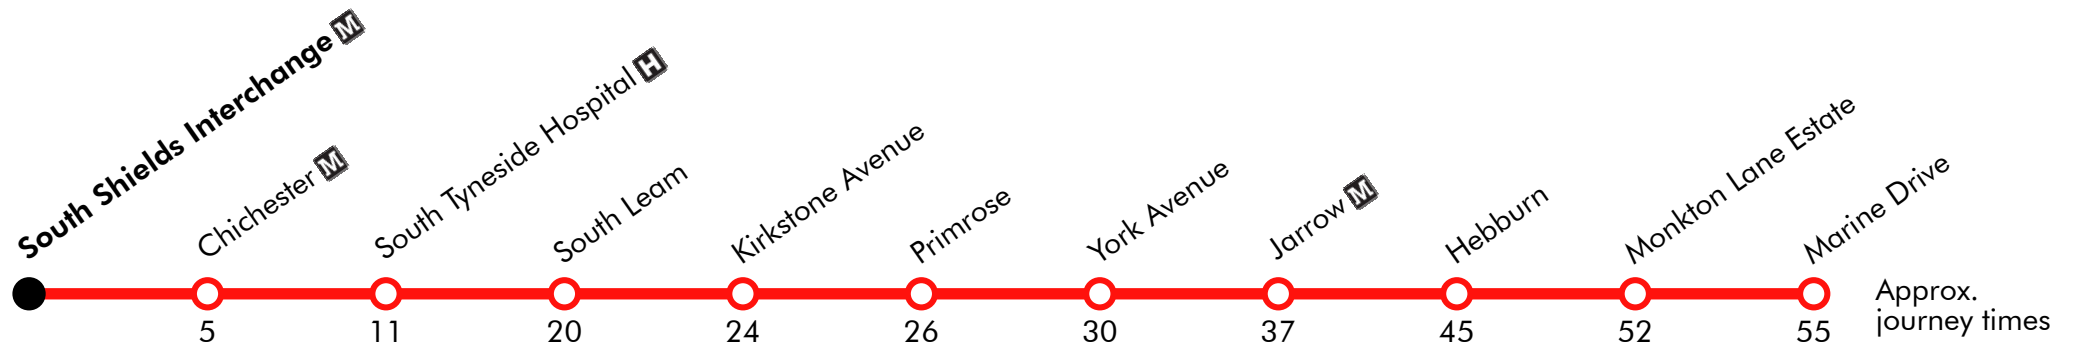

26

South Shields - South Tyneside Hospital - Lukes Lane Estate Go North East

Effective from: 24/07/2022

Monday to Friday

South Shields Interchange	0619	0649	0708	0735	0802	0838	0910	0940		10	40		1310	1340	1410	1440	1510	1545	
Chichester	0624	0654	0713	0741	0808	0844	0916	0946		16	46		1316	1346	1416	1446	1516	1551	
South Tyneside Hospital	0630	0700	0719	0748	0815	0851	0923	0953		23	53		1323	1353	1423	1453	1523	1558	
South Leam	0639	0709	0728	0758	0825	0901	0933	1003		33	03		1333	1403	1433	1503	1533	1608	
Kirkstone Avenue	0643	0713	0732	0802	0829	0905	0937	1007	Then at these mins. past the hour	37	07	until	1337	1407	1437	1507	1537	1612	
Primrose	0646	0716	0735	0805	0832	0908	0940	1010		40	10		1340	1410	1440	1510	1540	1615	
York Avenue	0650	0720	0739	0809	0836	0912	0944	1014		44	14		1344	1414	1444	1514	1544	1619	
Jarrow Morrisons					0843	0919	0951	1021		51	21		1351	1421	1451	1521	1551	1626	
Jarrow Bus Station	arr	0655	0725	0744	0815	0846	0922	0954	1024		54	24		1354	1424	1454	1524	1554	1629
Jarrow Bus Station	dep	0656	0726	0745	0818	0853	0926	0956	1026		56	26		1356	1426	1456	1529	1559	1631
Hebburn		0705	0735	0756	0829	0904	0937	1007	1037		07	37		1407	1437	1507	1540	1610	1642
Monkton Lane Estate		0712	0742	0803	0836	0911	0944	1014	1044		14	44		1414	1444	1514	1547	1617	1649
Lukes Lane Estate Entrance		0715	0745	0806	0839	0914	0947	1017	1047		17	47		1417	1447	1517	1550	1620	1652
Lukes Lane Estate Entrance		....	....	....	....	....	....	....	....		....	....		....	....	....	....	....	....