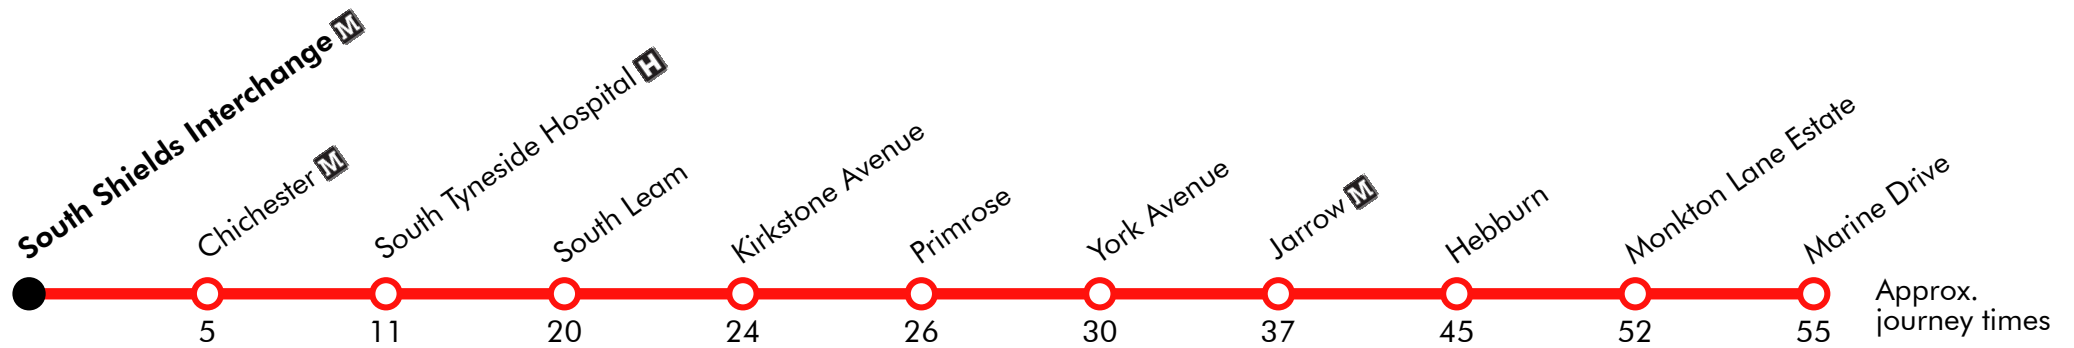

## Sunday

Lukes Lane Estate Entrance	....	....	0749	0849		49		1649	1749	1840	1940	2040	2140	2240	2340	
Lukes Lane Estate Entrance	....	....	0751	0851		51		1651	1751	1842	1942	2042	2142	2242	2342	
Monkton Lane Estate	....	....	0754	0854		54		1654	1754	1845	1945	2045	2145	2245	2345	
Hebburn	....	....	0802	0902	Then at these	02		1702	1802	1852	1952	2052	2152	2252	2352	
Jarrow Bus Station	<i>arr</i>	....	0811	0912		12		1712	1811	1900	2000	2100	2200	2300	0000	
Jarrow Bus Station	<i>dep</i>	0554	0711	0811	0914	14		1714	1812	1901	2001	2101	2201	2301	....	
York Avenue		0600	0717	0817	0920	mins.	20	until	1720	1818	1907	2007	2107	2207	2307	....
Primrose		0601	0718	0818	0922	past	22		1722	1820	1909	2009	2109	2209	2309	....
Kirkstone Avenue		0603	0720	0820	0926	the	26		1726	1824	1913	2013	2113	2213	2313	....
South Leam		0608	0724	0824	0933	hour	33		1733	1831	1920	2020	2120	2220	2320	....
South Tyneside Hospital		0617	0731	0831	0942		42		1742	1838	1927	2027	2127	2227	2327	....
Chichester		0621	0734	0834	0946		46		1746	1841	1930	2030	2130	2230	2330	....
South Shields Interchange		0626	0739	0839	0951		51		1751	1846	1935	2035	2135	2235	2335	....

## South Shields - South Tyneside Hospital - Lukes Lane Estate Go North East

Effective from: 24/07/2022