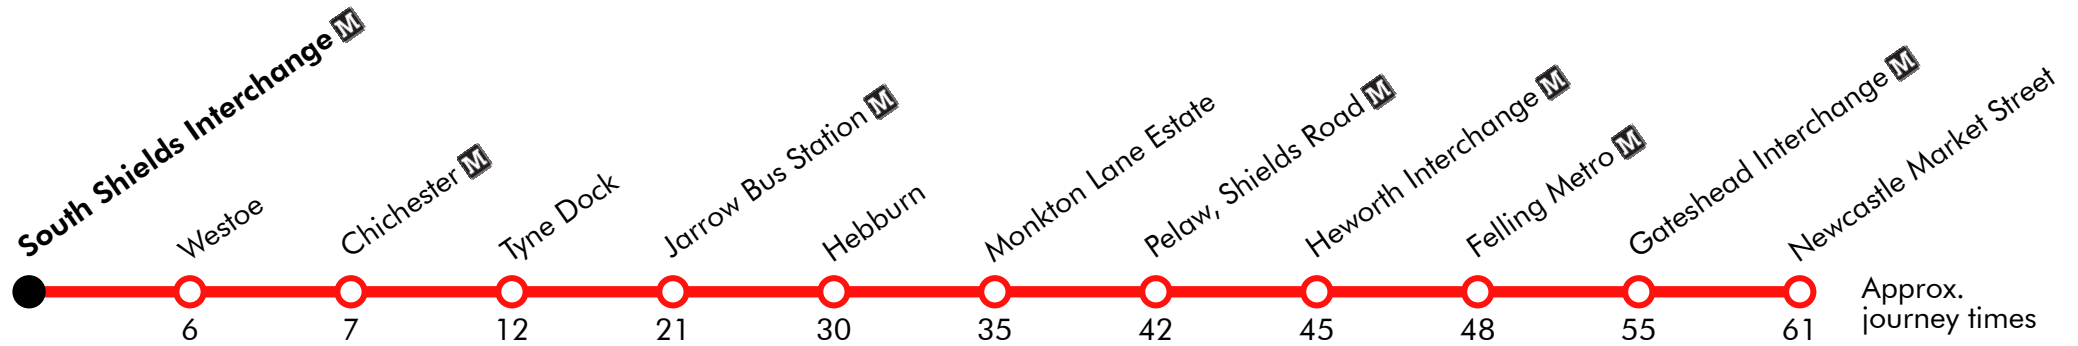

## Sunday (continued)

Newcastle Market Street		1648	1708	1728	1748	1813	1843		13 43		2213	2243	2313	2343
Gateshead Interchange	arr	1657	1717	1737	1757	1821	1851		21 51		2221	2251	2321	2351
Gateshead Interchange	dep	1700	1720	1740	1759	1823	1853		23 53		2223	2253	2323	2353
Felling Metro		1707	1727	1747	1806	1829	1859		29 59		2229	2259	2329	2359
Heworth Interchange	arr	1710	1730	1750	1809	1832	1902	Then	32 02		2232	2302	2332	0002
Heworth Interchange	dep	1712	1732	1752	1810	1833	1903	at	33 03		2233	2303	2333	0003
Pelaw, Shields Rd-Cartmel Pak		1714	1734	1754	1812	1834	1904	these	34 04		2234	2304	2334	0004
Monkton Lane Estate		1723	1742	1802	1820	1842	1912	mins.	42 12	until	2242	2312	2342	0012
Hebburn		1729	1747	1807	1825	1848	1918	past	48 18		2248	2318	2348	0018
Jarrow Bus Station	arr	1735	1753	1813	1831	1854	1924	the	54 24		2254	2324	2354	0024
Jarrow Bus Station	dep	1737	....	1815	....	1854	1924	hour	54 24		2254	2324	2354	....
Tyne Dock		1745	....	1823	....	1902	1932		02 32		2302	2332	0002	....
Chichester		1748	....	1826	....	1905	1935		05 35		2305	2335	0005	....
Westoe		1750	....	1828	....	1907	1937		07 37		2307	2337	0007	....
South Shields Interchange		1753	....	1831	....	1910	1940		10 40		2310	2340	0010	....

## South Shields - Heworth - Newcastle

Effective from: 28/01/2024

Go North East