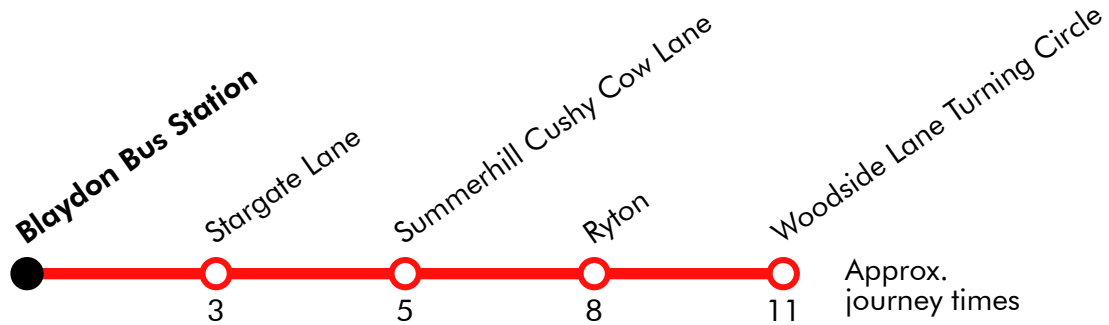

**R2****Blaydon - Crookhill - Ryton Village - Woodside Lane****Go North East**

Effective from: 24/07/2023

**Monday to Friday**

Blaydon Bus Station	0645	0715	0750	0824	0910	0945	1015	1045	Then at these mins. past the hour	15	45	until	1415	1445	1518	1600	1640	1720
Stargate Lane	0648	0718	0754	0828	0913	0948	1018	1048		18	48		1418	1448	1522	1604	1644	1724
Summerhill Cushy Cow Lane	0650	0720	0756	0830	0915	0950	1020	1050		20	50		1420	1450	1524	1606	1646	1726
Ryton	0653	0723	0800	0834	0918	0953	1023	1053		23	53		1423	1453	1528	1610	1650	1730
Woodside Lane Turning Circle	0656	0726	0803	0837	0921	0956	1026	1056		26	56		1426	1456	1531	1613	1653	1733

**Monday to Friday (continued)**

Blaydon Bus Station	1805	1845	1919	1949	2019	2049	2119	2149
Stargate Lane	1809	1848	1922	1952	2022	2052	2122	2152
Summerhill Cushy Cow Lane	1811	1850	1924	1954	2024	2054	2124	2154
Ryton	1815	1853	1927	1957	2027	2057	2127	2157
Woodside Lane Turning Circle	1818	1856	1930	2000	2030	2100	2130	2200

**Saturday (continued)**

Woodside Lane Turning Circle	1740	1820	1902	1932	2002	2032	2102	2132
Ryton	1743	1823	1905	1935	2005	2035	2105	2135
Summerhill Cushy Cow Lane	1747	1826	1908	1938	2008	2038	2108	2138
Stargate Lane	1749	1828	1910	1940	2010	2040	2110	2140
Blaydon Bus Station	1753	1831	1913	1943	2013	2043	2113	2143

Via: Woodside Lane, Main Road, Stargate Lane, Hexham Old Road, Cushy Cow Lane, Stargate Lane, Blaydon Bus Station