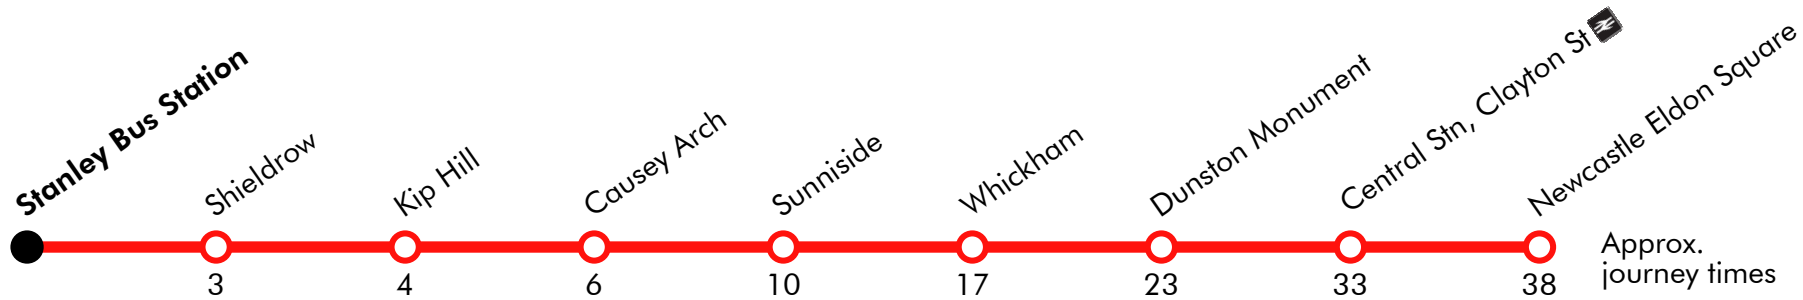

# Stanley - Dunston - Newcastle

Effective from: 05/09/2021

Go North East

**X31****Newcastle - Dunston - Stanley**

Effective from: 05/09/2021

Go North East

**Saturday**

<b>Newcastle Eldon Square</b>	<b>0835</b>	<b>0855</b>		<b>35</b>	<b>55</b>		<b>1635</b>	<b>1655</b>	<b>1735</b>	<b>1755</b>
<b>Newcastle Central Stn, Neville St</b>	<b>0841</b>	<b>0901</b>	<b>Then at</b>	<b>41</b>	<b>01</b>		<b>1641</b>	<b>1701</b>	<b>1741</b>	<b>1801</b>
<b>Dunston Monument</b>	<b>0850</b>	<b>0910</b>		<b>50</b>	<b>10</b>		<b>1650</b>	<b>1710</b>	<b>1750</b>	<b>1810</b>
<b>Whickham</b>	<b>0855</b>	<b>0915</b>	<b>these mins.</b>	<b>55</b>	<b>15</b>	<b>until</b>	<b>1655</b>	<b>1715</b>	<b>1755</b>	<b>1815</b>
<b>Sunniside</b>	<b>0901</b>	<b>0921</b>		<b>01</b>	<b>21</b>		<b>1701</b>	<b>1721</b>	<b>1801</b>	<b>1821</b>
<b>Causey Arch</b>	<b>0905</b>	<b>0925</b>	<b>past</b>	<b>05</b>	<b>25</b>		<b>1705</b>	<b>1725</b>	<b>1805</b>	<b>1825</b>
<b>Shield Row, Pelaw Avenue</b>	<b>0908</b>	<b>0928</b>	<b>the hour</b>	<b>08</b>	<b>28</b>		<b>1708</b>	<b>1728</b>	<b>1808</b>	<b>1828</b>
<b>East Stanley</b>	<b>0910</b>	<b>0930</b>		<b>10</b>	<b>30</b>		<b>1710</b>	<b>1730</b>	<b>1810</b>	<b>1830</b>
<b>Stanley Bus Station</b>	<b>0914</b>	<b>0934</b>		<b>14</b>	<b>34</b>		<b>1714</b>	<b>1734</b>	<b>1814</b>	<b>1834</b>