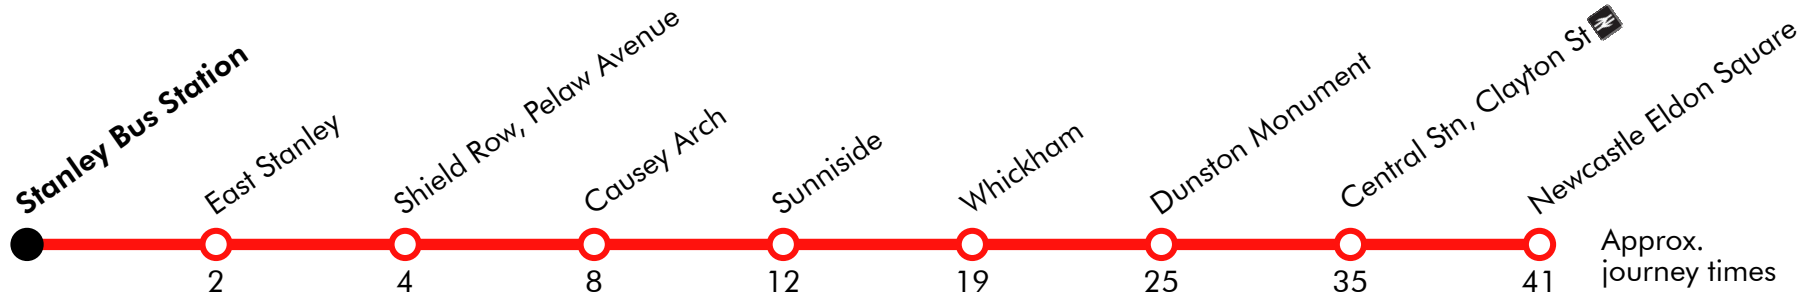

X31

Stanley - Dunston - Newcastle

Effective from: 05/09/2021

Go North East

Monday to Friday

Stanley Bus Station	0654	0729	0749	0834	0859	0939	0959		39	59		1439	1459	1541	1604	1647	1707	1800
East Stanley	0656	0732	0752	0837	0902	0942	1002	Then at	42	02		1442	1502	1544	1607	1650	1710	1802
Shield Row, Pelaw Avenue	0659	0734	0754	0839	0904	0944	1004	these	44	04		1444	1504	1546	1609	1652	1712	1804
Causey Arch	0703	0738	0758	0843	0908	0948	1008	mins.	48	08	until	1448	1508	1550	1613	1656	1716	1808
Sunniside	0707	0742	0802	0847	0912	0952	1012	past	52	12		1452	1512	1554	1617	1700	1720	1812
Whickham	0714	0749	0809	0854	0919	0959	1019	the	59	19		1459	1519	1601	1624	1707	1727	1818
Dunston Monument	0720	0755	0815	0900	0925	1005	1025	hour	05	25		1505	1525	1607	1630	1713	1733	1824
Central Stn, Clayton St	0730	0805	0825	0910	0935	1015	1035		15	35		1515	1535	1617	1640	1723	1743	1833
Newcastle Eldon Square	0735	0815	0835	0915	0940	1020	1040		20	40		1520	1540	1622	1645	1728	1748	1838

Saturday

Stanley Bus Station	0654	0754	0839	0859		39	59		1539	1559	1639	1659	1800
East Stanley	0657	0757	0842	0902	Then at	42	02		1542	1602	1642	1702	1802
Shield Row, Pelaw Avenue	0659	0759	0844	0904	these	44	04		1544	1604	1644	1704	1804
Causey Arch	0703	0803	0848	0908	mins.	48	08	until	1548	1608	1648	1708	1808
Sunniside	0707	0807	0852	0912	past	52	12		1552	1612	1652	1712	1812
Whickham	0714	0814	0859	0919	the	59	19		1559	1619	1659	1719	1818
Dunston Monument	0720	0820	0905	0925	hour	05	25		1605	1625	1705	1725	1824
Central Stn, Clayton St	0730	0830	0915	0935		15	35		1615	1635	1715	1735	1833
Newcastle Eldon Square	0735	0835	0920	0940		20	40		1620	1640	1720	1740	1838

Via: Mary Street, A693, East Street, Pelaw Avenue, Causey Road, A6076, Burdon Plain, Gateshead Road, Sunniside Road, Whaggs Lane, Rectory Lane, Front Street, Whickham Highway, Dunston Bank, Ellison Road, Derwentwater Road, Clayton Street West, Newgate Street, Percy Street