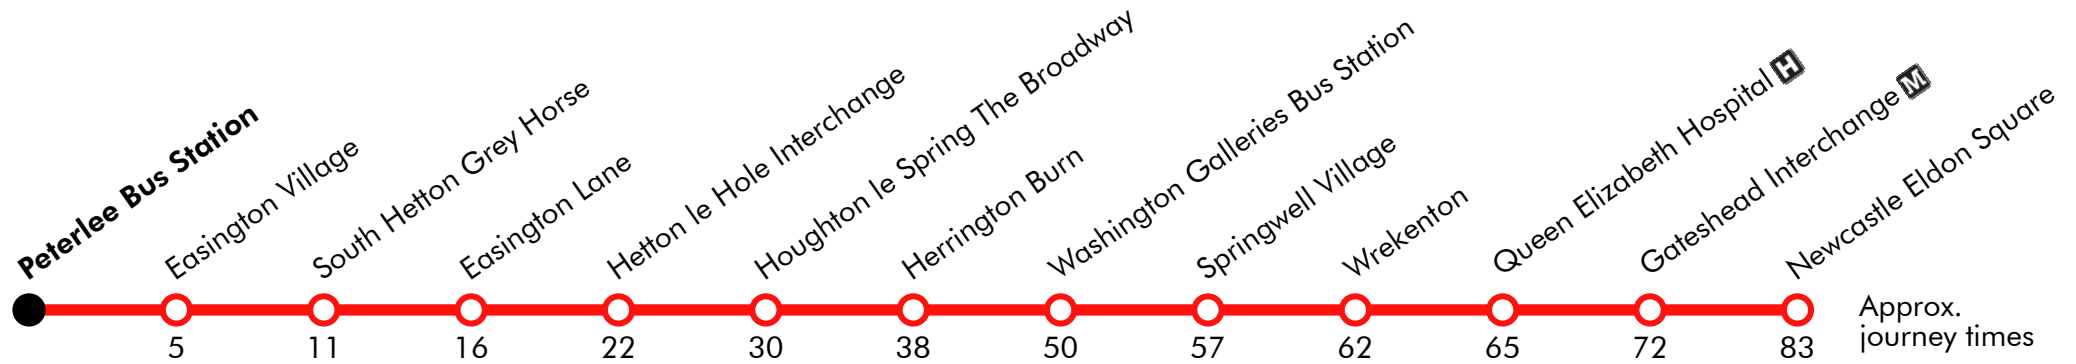

# Peterlee - Washington - Newcastle

Effective from: 06/08/2022

Go North East

## Monday to Friday

Peterlee Bus Station	....	....	0609	....	0642	....	....	0717	....	0740	....	0810	....	0844	....	0914
Easington Village	....	....	0614	....	0648	....	....	0723	....	0746	....	0816	....	0850	....	0920
South Hetton Grey Horse	....	....	0620	....	0654	....	....	0729	....	0752	....	0822	....	0856	....	0926
Easington Lane	0522	0552	0624	0647	0659	0711	0723	0734	0745	0757	0812	0827	0844	0901	0916	0931
Hetton le Hole Interchange	0527	0557	0630	0653	0705	0717	0729	0740	0751	0804	0819	0834	0850	0907	0922	0937
Houghton le Spring The Broadway	0533	0603	0637	0700	0712	0724	0737	0748	0759	0813	0828	0843	0858	0915	0930	0947
Herrington Burn	0541	0611	0645	0708	0720	0732	0746	0758	0809	0823	0838	0853	0907	0924	0939	0956
Washington Galleries Bus Station <i>arr</i>	0549	0619	0653	0717	0729	0741	0755	0807	0818	0832	0847	0902	0916	0933	0948	1005
Washington Galleries Bus Station <i>dep</i>	0552	0622	0655	0720	0732	0744	0757	0809	0821	0836	0851	0906	0921	0938	0953	1008
Springwell Village	0558	0628	0701	0727	0739	0751	0804	0816	0828	0843	0858	0913	0928	0945	1000	1015
Wrekenton	0602	0632	0706	0732	0744	0756	0810	0822	0834	0848	0903	0918	0933	0950	1005	1020
Queen Elizabeth Hospital	0605	0635	0709	0735	0747	0759	0814	0826	0838	0851	0906	0921	0936	0953	1008	1023
Gateshead Interchange	0612	0642	0717	0744	0756	0808	0823	0835	0847	0859	0914	0929	0944	1001	1016	1031
Newcastle Eldon Square	0622	0652	0727	0755	0810	0824	0838	0850	0901	0911	0924	0939	0954	1011	1026	1041