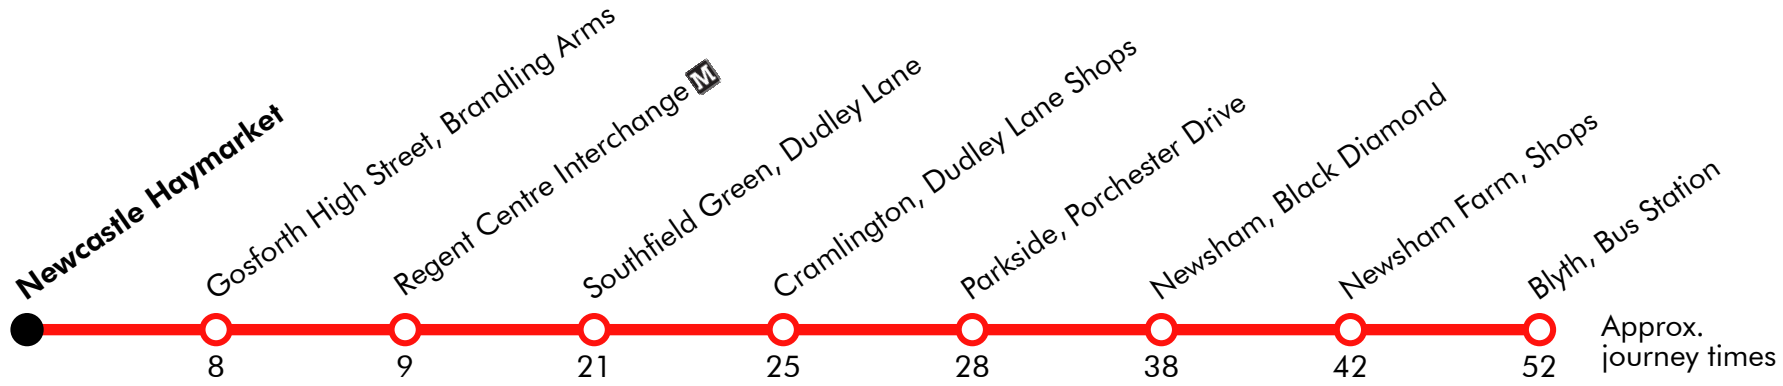

X10

Newcastle - Cramlington - Blyth

Effective from: 25/07/2021

Arriva

Monday to Friday

Newcastle Haymarket	0610	0710	0745	0815	0845		15	45		1445	1515	1545	1615	1650	1720	1750	1840
Gosforth High Street, Brandling Arms	0617	0718	0753	0823	0853		23	53		1453	1523	1553	1625	1700	1730	1758	1847
Regent Centre Interchange	0619	0720	0755	0825	0855	Then	25	55		1455	1525	1555	1627	1702	1732	1800	1849
Southfield Green, Dudley Lane	0631	0732	0807	0837	0907	at	37	07		1507	1537	1607	1642	1717	1747	1812	1901
Cramlington, Dudley Lane Shops <i>arr</i>	0634	0735	0810	0840	0910	these	40	10	until	1510	1540	1610	1645	1720	1750	1815	1904
Cramlington, Dudley Lane Shops <i>dep</i>	0635	0736	0811	0841	0911	mins.	41	11		1511	1541	1611	1646	1721	1751	1816	1905
Parkside, Porchester Drive	0638	0739	0814	0844	0914	past	44	14		1514	1544	1614	1649	1724	1754	1819	1908
Newsham, Black Diamond	0648	0749	0824	0854	0924	the	54	24		1524	1554	1624	1659	1734	1804	1829	1918
Newsham Farm, Shops	0652	0753	0828	0858	0928	hour	58	28		1528	1558	1628	1703	1738	1808	1833	1922
Blyth, Bus Station	0702	0803	0838	0908	0938		08	38		1538	1608	1638	1713	1748	1818	1843	1932