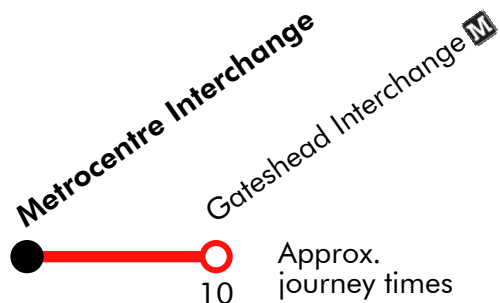

X66

Metrocentre Interchange - Metrocentre Retail Park - Gateshead Interchange Go North East: X66

Effective from: 19/05/2019

Monday to Friday

Metrocentre Interchange	....	....	....	....	....	....	....	....	....	....	....	....	....	0930	....	0950	....	1010
Metrocentre Asda	....	....	....	....	....	....	....	....	....	....	....	....	....	0934	....	0954	....	1014
Metrocentre Ikea	....	....	....	....	....	....	....	....	....	....	....	....	....	0936	....	0956	....	1016
Red Quadrant Car Park	....	....	....	....	....	....	....	....	....	....	....	....	....	0938	....	0958	....	1018
Green Quadrant Car Park	....	....	....	....	....	....	....	....	....	....	....	....	....	0940	....	1000	....	1020
Metrocentre Interchange	<i>arr</i>	....	....	....	....	....	....	....	....	....	....	....	....	0942	....	1002	....	1022
Metrocentre Interchange	<i>dep</i>	0654	0709	0724	0739	0754	0809	0824	0839	0854	0909	0924	0939	0949	0959	1009	1019	1029
Gateshead Interchange		0704	0719	0734	0750	0805	0820	0835	0850	0905	0920	0935	0950	1000	1010	1020	1030	1040

Monday to Friday (continued)

Metrocentre Interchange	....	1030	....	1050	....	Then at these mins. past the hour	10	....	30	....	50	....	until	1910	....	....	....	....	....	....	
Metrocentre Asda	....	1034	....	1054	....		14	....	34	....	54	....		1914	....	....	....	....	....	....	....
Metrocentre Ikea	....	1036	....	1056	....		16	....	36	....	56	....		1916	....	....	....	....	....	....	....
Red Quadrant Car Park	....	1038	....	1058	....		18	....	38	....	58	....		1918	....	....	....	....	....	....	....
Green Quadrant Car Park	....	1040	....	1100	....		20	....	40	....	00	....		1920	....	....	....	....	....	....	....
Metrocentre Interchange	<i>arr</i>	....	1042	....	1102		....	22	....	42	....	02		....	1922	....	....	....	....	....	....
Metrocentre Interchange	<i>dep</i>	1039	1049	1059	1109		1119	29	39	49	59	09		19	1929	1940	1950	2000	2010	2020	2030
Gateshead Interchange		1050	1100	1110	1120	1130	40	50	00	10	20	30	1940	1950	2000	2010	2020	2030	2040