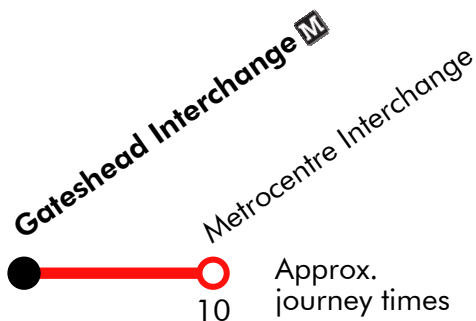

X66

Gateshead Metro - Metrocentre

Effective from: 25/07/2021

Go North East

Monday to Friday

Gateshead Interchange	0640	0655	0710	0725	0740	0755	0810	0825	0840	0855	0910	0925	0935	0945	0955	1005	1015
Metrocentre Interchange	0650	0705	0720	0735	0751	0806	0821	0836	0851	0906	0921	0936	0946	0956	1006	1016	1026

Monday to Friday (continued)

Gateshead Interchange	1025	1035	1045	1055	Then at these mins. past the hour	05	15	25	35	45	55	until	1655	1705	1715	1725	1735	1745	1755	1805
Metrocentre Interchange	1036	1046	1056	1106		16	26	36	46	56	06		1706	1716	1726	1736	1746	1756	1806	1816